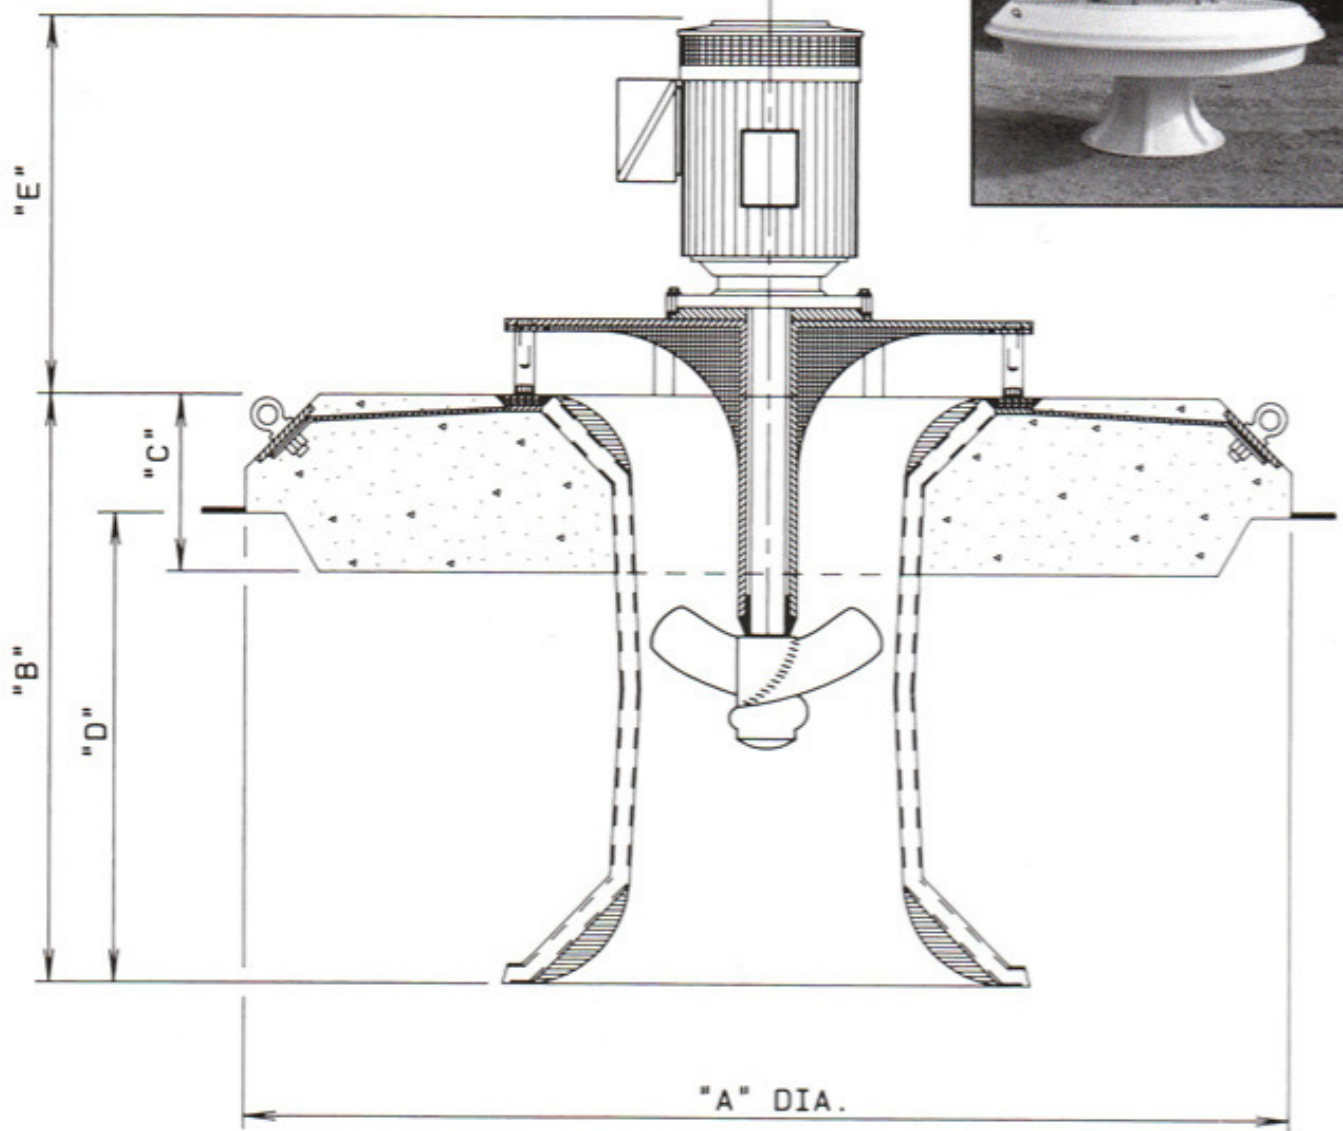

Floating Aerators

900 Series

900 RPM DIMENSIONS						
AERATOR SIZE	HP	"A"	"B"	"C"	"D"	"E"
FA9005	5	72	36	13	30	27
FA9007	7 1/2	72	36	13	30	27
FA9010	10	72	38	15	33	31
FA9015	15	84	42	15	35	33
FA9020	20	88	49	18	40	35
FA9025	25	88	49	21	40	37
FA9030	30	88	49	21	40	37
FA9040	40	96	54	21	42	39
FA9050	50	126	54	21	42	40
FA9060	60	126	54	21	42	40
FA9075	75	126	54	21	44	42